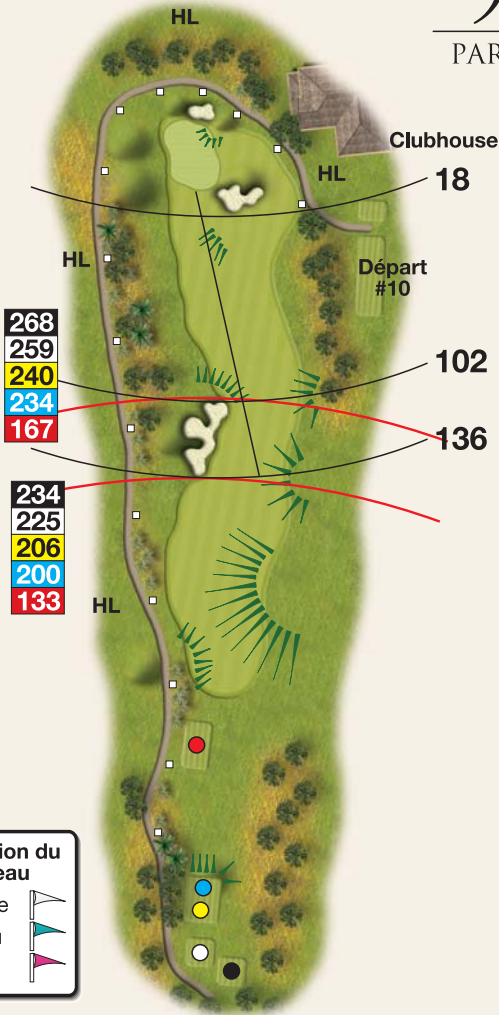

HL

DÉTAILS
DU GREEN

Position du
drapeau

Arrière

Milieu

Avant

PLAN DU PARCOURS

AL MAADEN
GOLF RESORTS

Clubhouse

Toilettes

N

9

MÈTRES

PAR 4

387

378

359

353

286

DÉTAILS
DU GREEN

10 MÈTRES

PAR 4

362

338

248

224

208

165

157

240

216

200