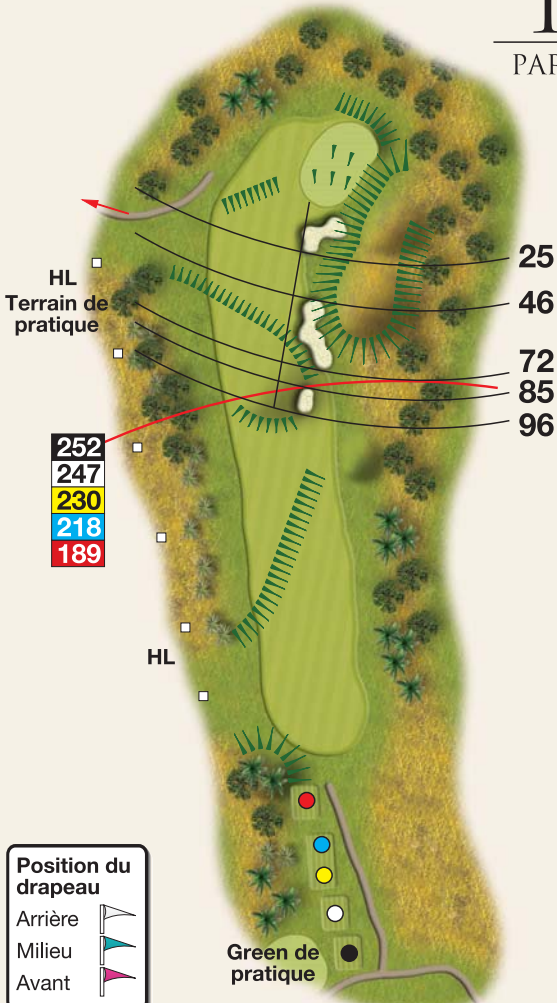

1

MÈTRES

PAR 4

360

355

338

326

297

DÉTAILS
DU GREEN

Position du
drapeau

Green de
pratique

2

MÈTRES

PAR 4

397

380