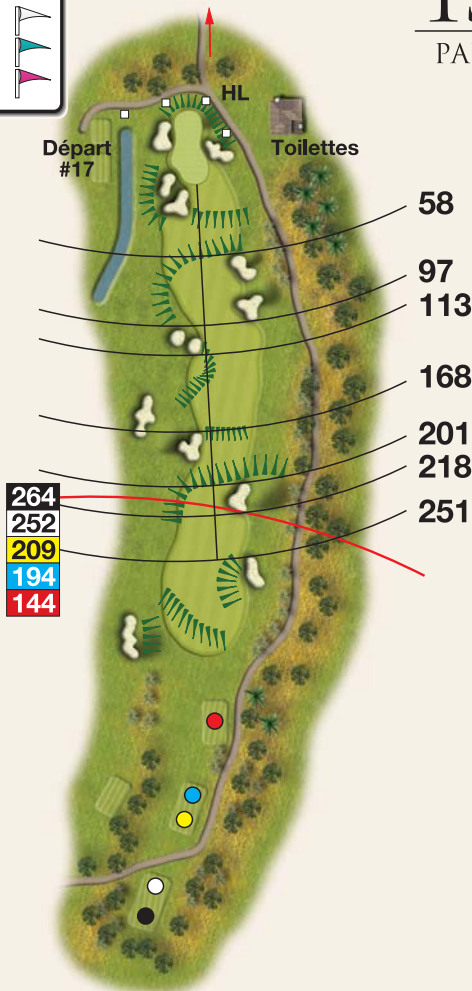

248

224

208

165

157

240

216

200

Position du drapeau

Arrière 
Milieu 
Avant 

DÉTAILS
DU GREEN

Position du drapeau

- Arrière 
- Milieu 
- Avant 

12 MÈTRES

PAR 3

183
153
121
111
91

168
138
106
96
76

DÉTAILS DU GREEN

Position du drapeau

- Arrière 
- Milieu 
- Avant 

13 | MÈTRES

PAR 5	506
	494
	451
	436
	386

DÉTAILS DU GREEN

14 MÈTRES

PAR 4	377
	343
	330
	306
	292

Position du drapeau

- Arrière
- Milieu
- Avant

DÉTAILS DU GREEN

15

MÈTRES

PAR 3

193