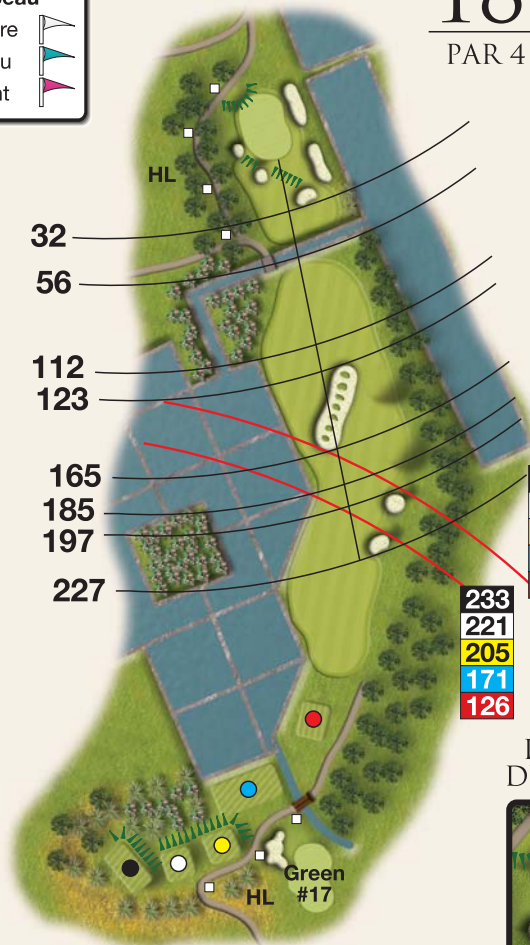

149

182

233

267

240

232

211

200

269

201

180

124

122

148

150

245

245

175

154

98

Départ #14

DÉTAILS
DU GREEN

Position du
drapeau

Arrière

Milieu

Avant

Position du drapeau

18 MÈTRES

PAR 4

448
434
416
382
332

259
250
236
203
162
233
221
205
171
126

DÉTAILS DU GREEN