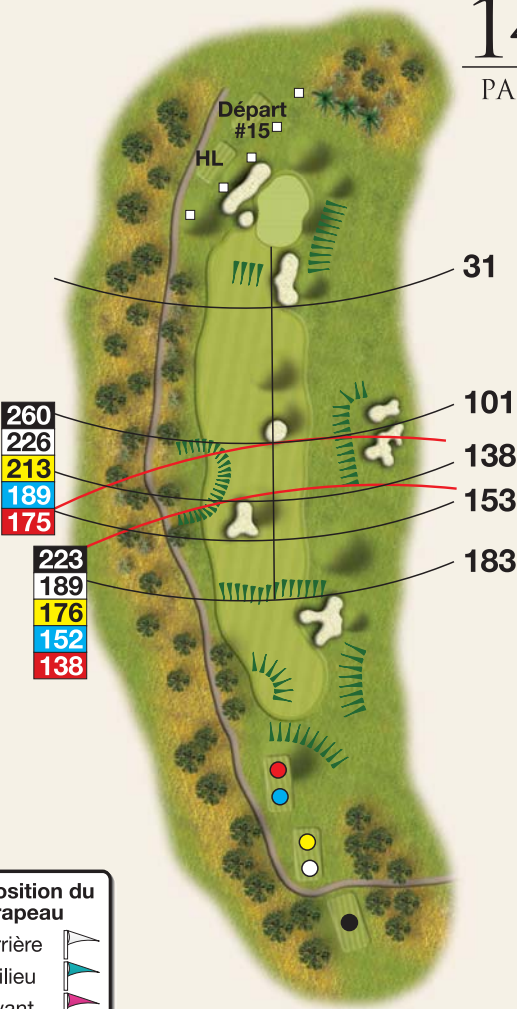

Position du drapeau

Arrière 
Milieu 
Avant 

DÉTAILS
DU GREEN

Position du drapeau

- Arrière 
- Milieu 
- Avant 

12 MÈTRES

PAR 3

183
153
121
111
91

168
138
106
96
76

DÉTAILS DU GREEN

Position du drapeau

- Arrière 
- Milieu 
- Avant 

13 | MÈTRES

PAR 5	506
	494
	451
	436
	386

DÉTAILS DU GREEN

14 MÈTRES

PAR 4	377
	343
	330
	306
	292

Position du drapeau

- Arrière
- Milieu
- Avant

DÉTAILS DU GREEN

15

MÈTRES

PAR 3

193

Position du
drapeau

- Arrière
- Milieu
- Avant

Position du drapeau

Arrière

Milieu

Avant

16

MÈTRES