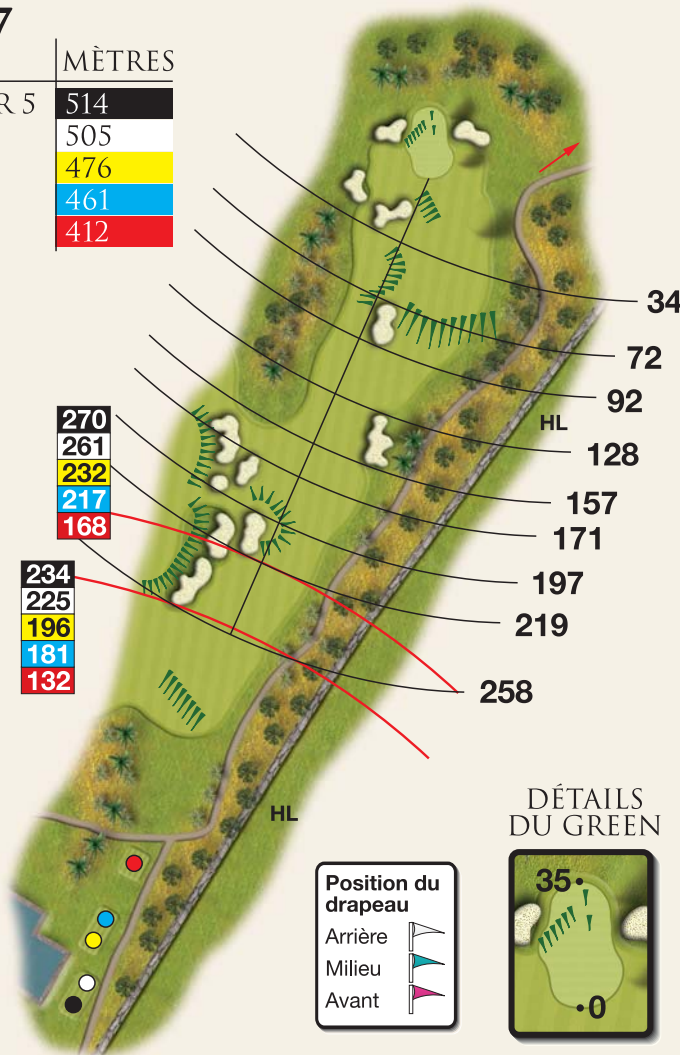

- 34
- 72
- 92
- HL
- 128
- 157
- 171
- 197
- 219
- 258

DÉTAILS
DU GREEN

Position du drapeau

- Arrière
- Milieu
- Avant

8

MÈTRES

PAR 4

382