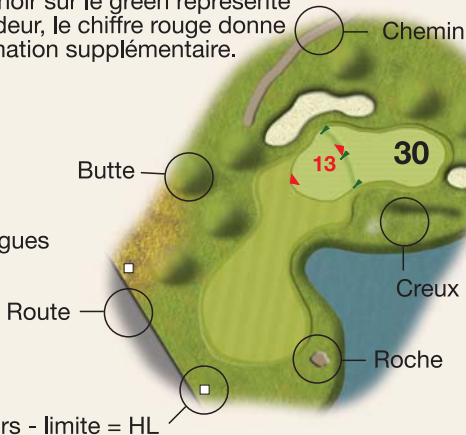

Le chiffre noir sur le green représente sa profondeur, le chiffre rouge donne une information supplémentaire.

Palmier

Olivier

Herbes Longues

Buissons

Bâtiment

Pont

Mur

Clôture

Pente

Départ suivant

Obstacle d'eau latéral

Obstacle d'eau

Le parcours a été conçu sur un vaste terrain onduleux en accord avec les pieds des montagnes de l'Atlas. Les bunkers disposés stratégiquement donnent aux joueurs différentes options de jeu à partir du départ et les dépressions bien formées sur les contours de greens retiendront les coups manquant de précision procurant ainsi une variété d'opportunités afin de regagner le green. Gardant la tradition du golf, Al Maaden est fait de façon à permettre aux golfeurs une marche agréable lors d'une partie. Possédant des aménagements de plantes et jeux d'eau, le golf donne le sentiment de jouer à travers un jardin marocain.