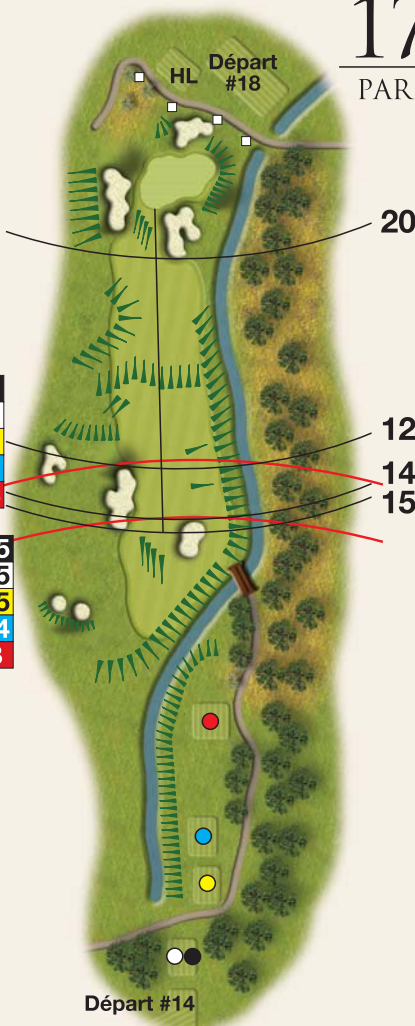

149

182

233

267

240

232

211

200

151

HL

Green #15

DÉTAILS
DU GREEN

17

MÈTRES

PAR 4

407

407

339

318

262

Départ #18

HL

20

269

269

201

180

124

122

148

150

245