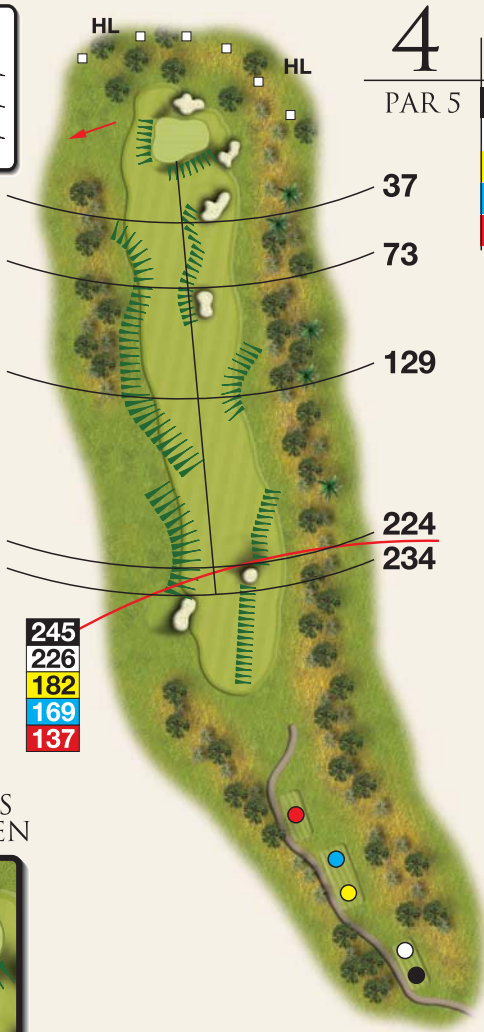

Avant

Position du drapeau

Arrière

Milieu

Avant

3

MÈTRES

PAR 3

179

165

127

117

100

162
148
110
100
83

Départ
#4

Toilettes

DÉTAILS
DU GREEN

Position du drapeau

- Arrière 
- Milieu 
- Avant 

4 MÈTRES

PAR 5	480
	461
	417
	404
	372

245
226
182
169
137

DÉTAILS DU GREEN

5

MÈTRES

PAR 4

373

361

336

325

275

Départ
#6